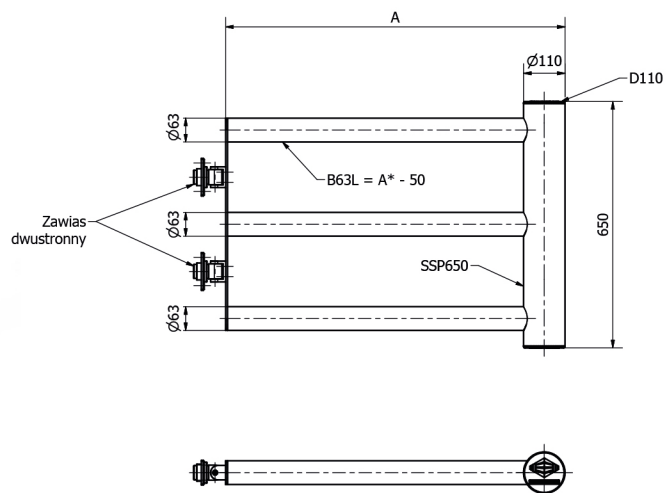

PORTA

Bramka bezpieczeństwa
blokująca dostęp do
wybranej przestrzeni.

Materiał:

Tworzywo sztuczne Hard-Flexx®

Kolor:

RAL1021, RAL 9005

Wymiary stopy:

230 x 230 mm

Słup H = 1200 mm

\varnothing 200 mm

Belki Lmax = 1000 mm

\varnothing 63 mm