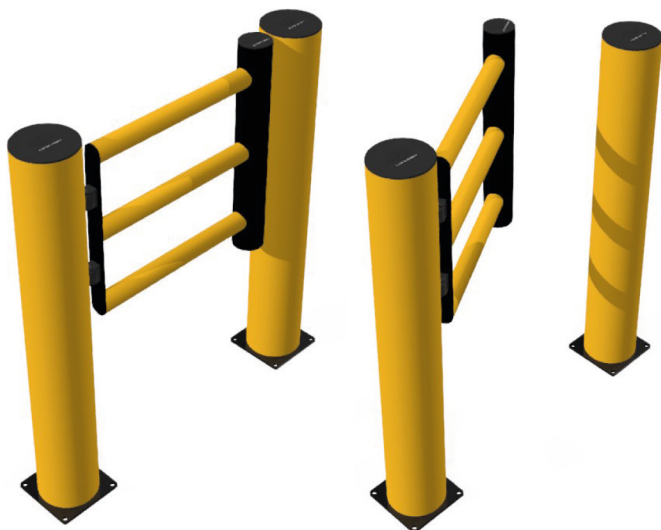

PORTA

Bramka bezpieczeństwa
blokująca dostęp do
wybranej przestrzeni.

Materiał:

Tworzywo sztuczne Hard-Flexx®

Kolor:

RAL1021, RAL 9005

Wymiary stopy:

230 x 230 mm

Słup H = 1200 mm

\varnothing 200 mm

Belki Lmax = 1000 mm

\varnothing 63 mm